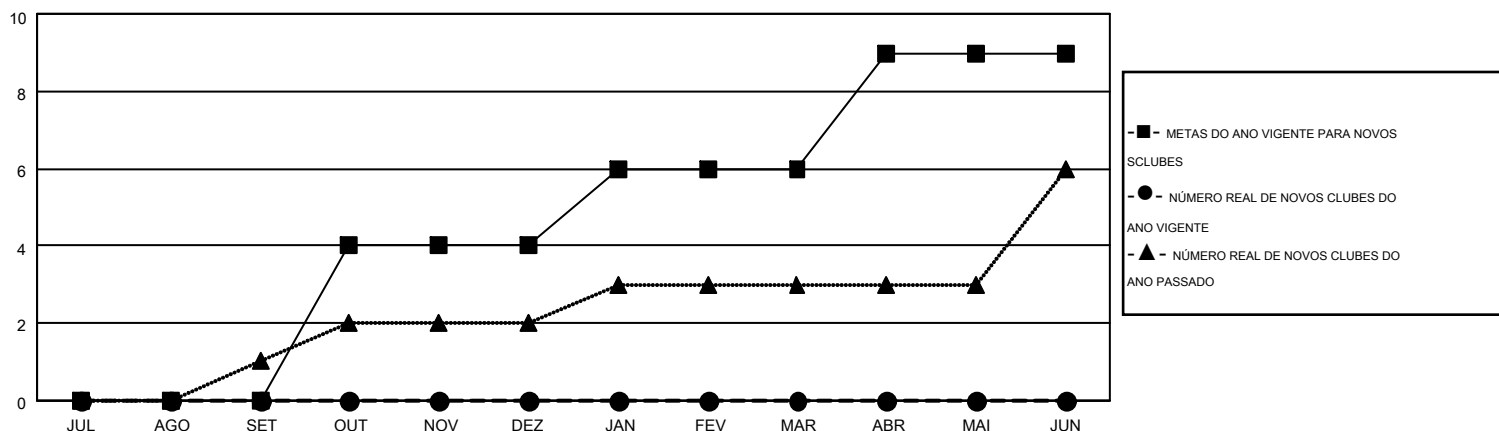

# MONTHLY MEMBERSHIP PROGRESS REPORT

Results as of: 9/30/2016

Multiple District LB

LOCATION: BRAZIL

GMT: RICARDO SHOITI KOMATSU

GMT-AJ 3

Clubes					Sócios				
RESULTADOS PARA 2016-2017					RESULTADOS PARA 2016-2017				
TRIMESTRE	META DE NOVOS CLUBES	NOVOS CLUBES	CLUBES BAIXADO	GANHO/PERDA LÍQUIDA	TRIMESTRE	META DE NOVOS SÓCIOS	ASSOCIADOS FUNDADORES E NOVOS ADICIONADOS	ASSOCIADOS BAIXADOS	GANHO/PERDA LÍQUIDA
JUL/AGO/SET	0	0	1	-1	JUL/AGO/SET	-33	158	263	-105
OUT/NOV/DEZ	4	0	0	0	OUT/NOV/DEZ	176	0	0	0
JAN/FEV/MAR	2	0	0	0	JAN/FEV/MAR	215	0	0	0
ABR/MAI/JUN	3	0	0	0	ABR/MAI/JUN	249	0	0	0

CUMULATIVO DO NÚMERO REAL E METAS DE NOVOS CLUBES

CUMULATIVO DO NÚMERO REAL E METAS DE SÓCIOS

CLUBES BAIXADOS: 1	47 CLUBS OF 203 ADICIONADO 1 OU MAIS NOVOS SÓCIOS	<b>DISTRIBUIÇÃO POR SEXO</b>
SÓCIOS BAIXADOS		MASCULINO 3,288 (59.81%)
FALECIDO 9		FEMININO 2,209 (40.19%)
CLUBES CANCELADOS 0	<a href="#">CLIQUE AQUI PARA OS DADOS DA AVALIAÇÃO DA SAÚDE</a>	SÓCIOS DE UNIDADES FAMILIARES 1,901
OUTROS 254		CHEFE DA FAMÍLIA 915
TOTAL 263		SÓCIO QUE NÃO É O CHEFE DA CASA 986