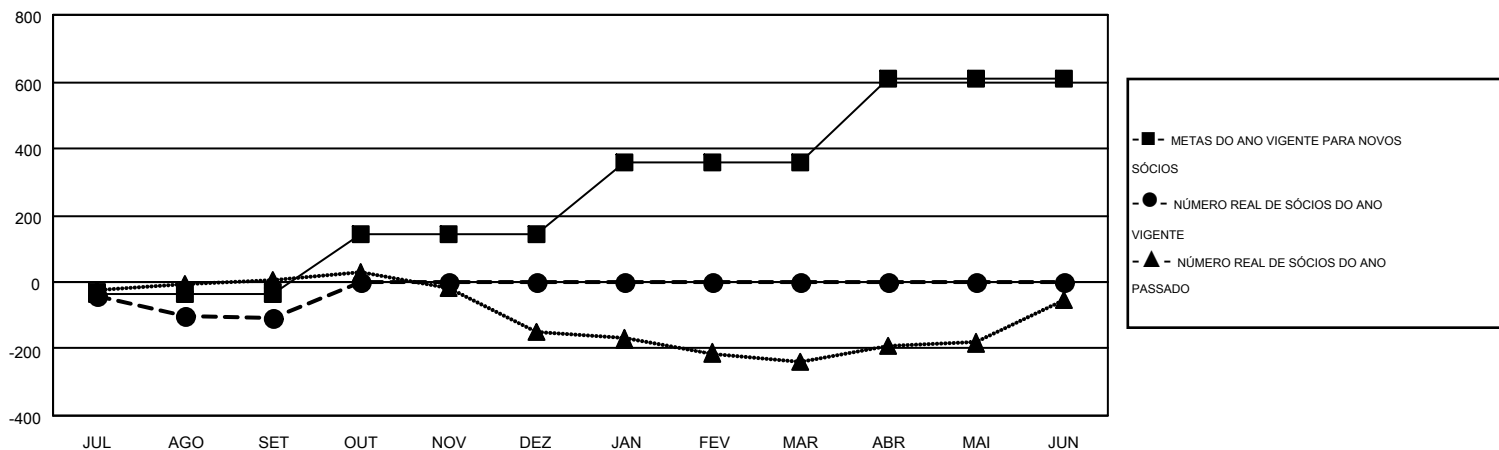

# MONTHLY MEMBERSHIP PROGRESS REPORT

Results as of: 9/30/2016

Multiple District LB

LOCATION: BRAZIL

GMT: RICARDO SHOITI KOMATSU

GMT-AJ 3

Clubes					Sócios				
RESULTADOS PARA 2016-2017					RESULTADOS PARA 2016-2017				
TRIMESTRE	META DE NOVOS CLUBES	NOVOS CLUBES	CLUBES BAIXADO	GANHO/PERDA LÍQUIDA	TRIMESTRE	META DE NOVOS SÓCIOS	ASSOCIADOS FUNDADORES E NOVOS ADICIONADOS	ASSOCIADOS BAIXADOS	GANHO/PERDA LÍQUIDA
JUL/AGO/SET	0	0	1	-1	JUL/AGO/SET	-33	158	263	-105
OUT/NOV/DEZ	4	0	0	0	OUT/NOV/DEZ	176	0	0	0
JAN/FEV/MAR	2	0	0	0	JAN/FEV/MAR	215	0	0	0
ABR/MAI/JUN	3	0	0	0	ABR/MAI/JUN	249	0	0	0

CUMULATIVO DO NÚMERO REAL E METAS DE NOVOS CLUBES

CUMULATIVO DO NÚMERO REAL E METAS DE SÓCIOS

CLUBES BAIXADOS: 1	47 CLUBS OF 203 ADICIONADO 1 OU MAIS NOVOS SÓCIOS	<b>DISTRIBUIÇÃO POR SEXO</b>
SÓCIOS BAIXADOS		MASCULINO 3,288 (59.81%)
FALECIDO 9		FEMININO 2,209 (40.19%)
CLUBES CANCELADOS 0	<a href="#">CLIQUE AQUI PARA OS DADOS DA AVALIAÇÃO DA SAÚDE</a>	SÓCIOS DE UNIDADES FAMILIARES 1,901
OUTROS 254		CHEFE DA FAMÍLIA 915
TOTAL 263		SÓCIO QUE NÃO É O CHEFE DA CASA 986